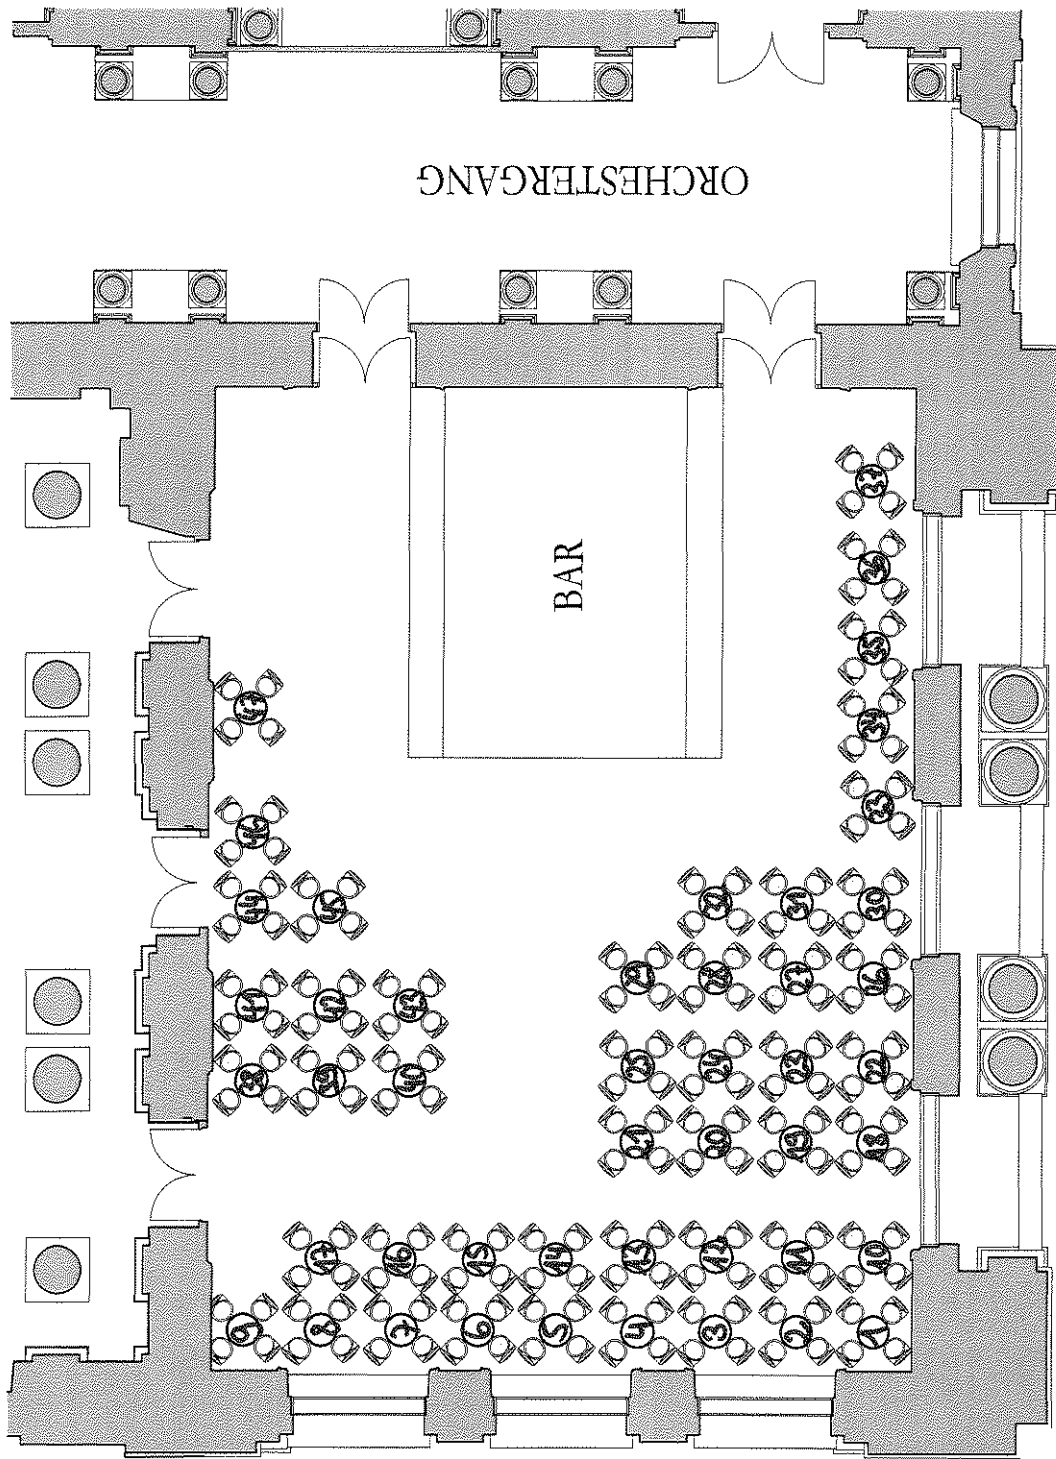

ZEREMONIENSAAL

HELDENPLATZ

HELDENPLATZ

47/4er Tische = 188 Plätze

RAUMBEZEICHNUNG

WINTERGARTEN

MEZZANIN

MASSSTAB

FLÄCHE (qd ft):	2.932,7
LÄNGE (m):	64,5
BREITE (m):	45,6
HÖHE (m):	3,4/3,3/3,3/3,3