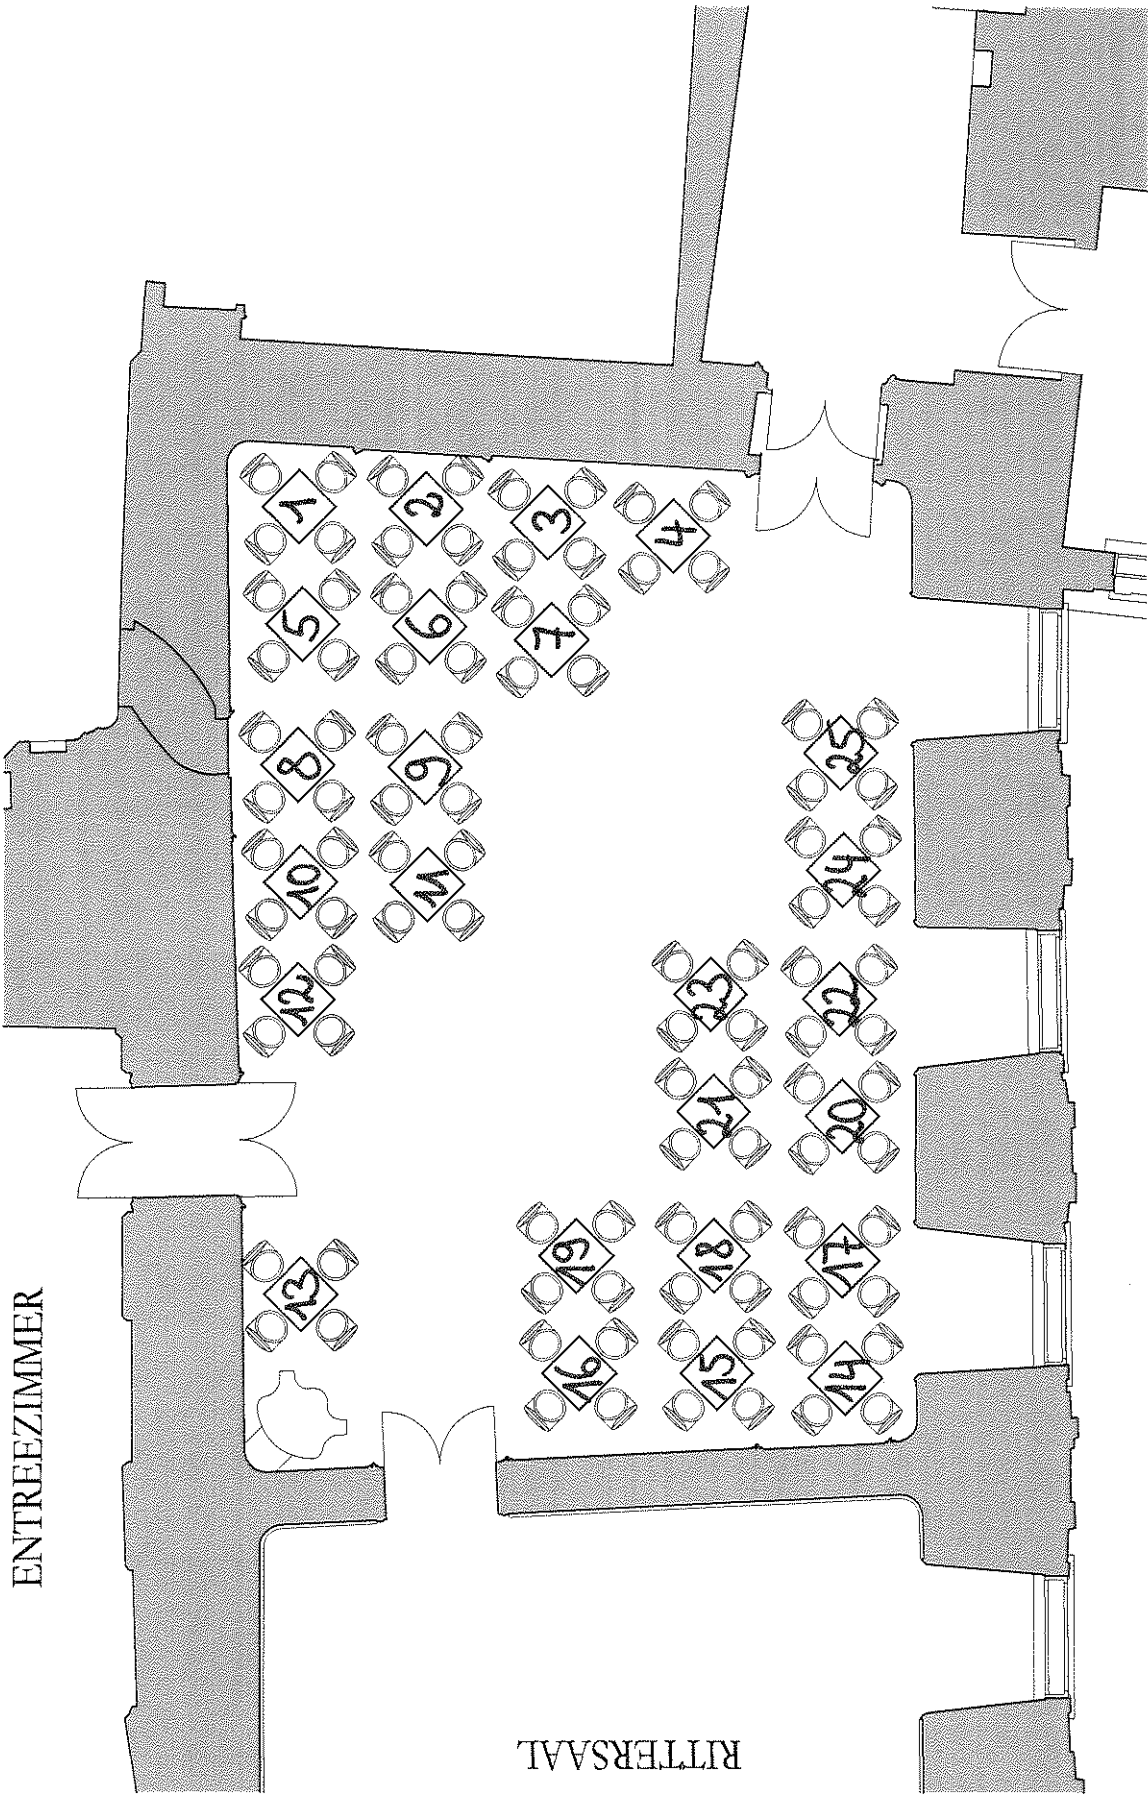

ENTREEZIMMER

RITTERSAAL

LICHTHOF

25/4er Tische = 100 Plätze