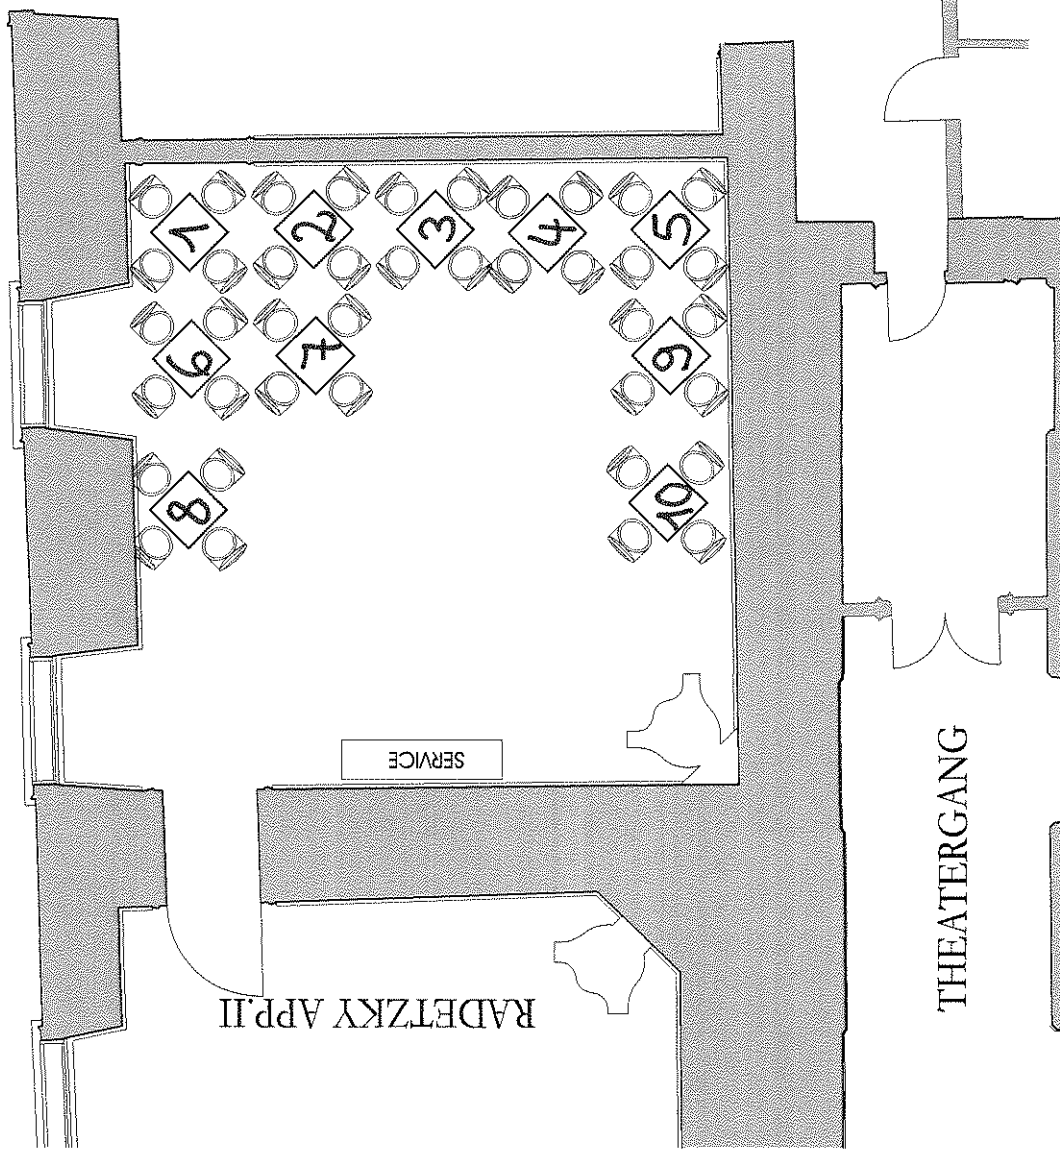

PLATZ IN DER BURG
(FRANZENSPLATZ)

10/4er Tische = 40 Plätze

HOFBURG
KUNSTHAUSWIEN

RAUMBEZEICHNUNG:
RADETZKY APP. III
MEZZANIN

RAUMGRÖßEN:
FLÄCHE (m²): 61,6
LÄNGE (m): 8,0
BREITE (m): 7,7
HOHE (m): 4,8 / LUK.ZZ

FLÄCHE (qm): 663,1
LÄNGE (m): 26,2
BREITE (m): 25,3
HOHE (m): 15,7 / LUK.ZZ

ANMERKUNGEN:
BODENART: PARKETT