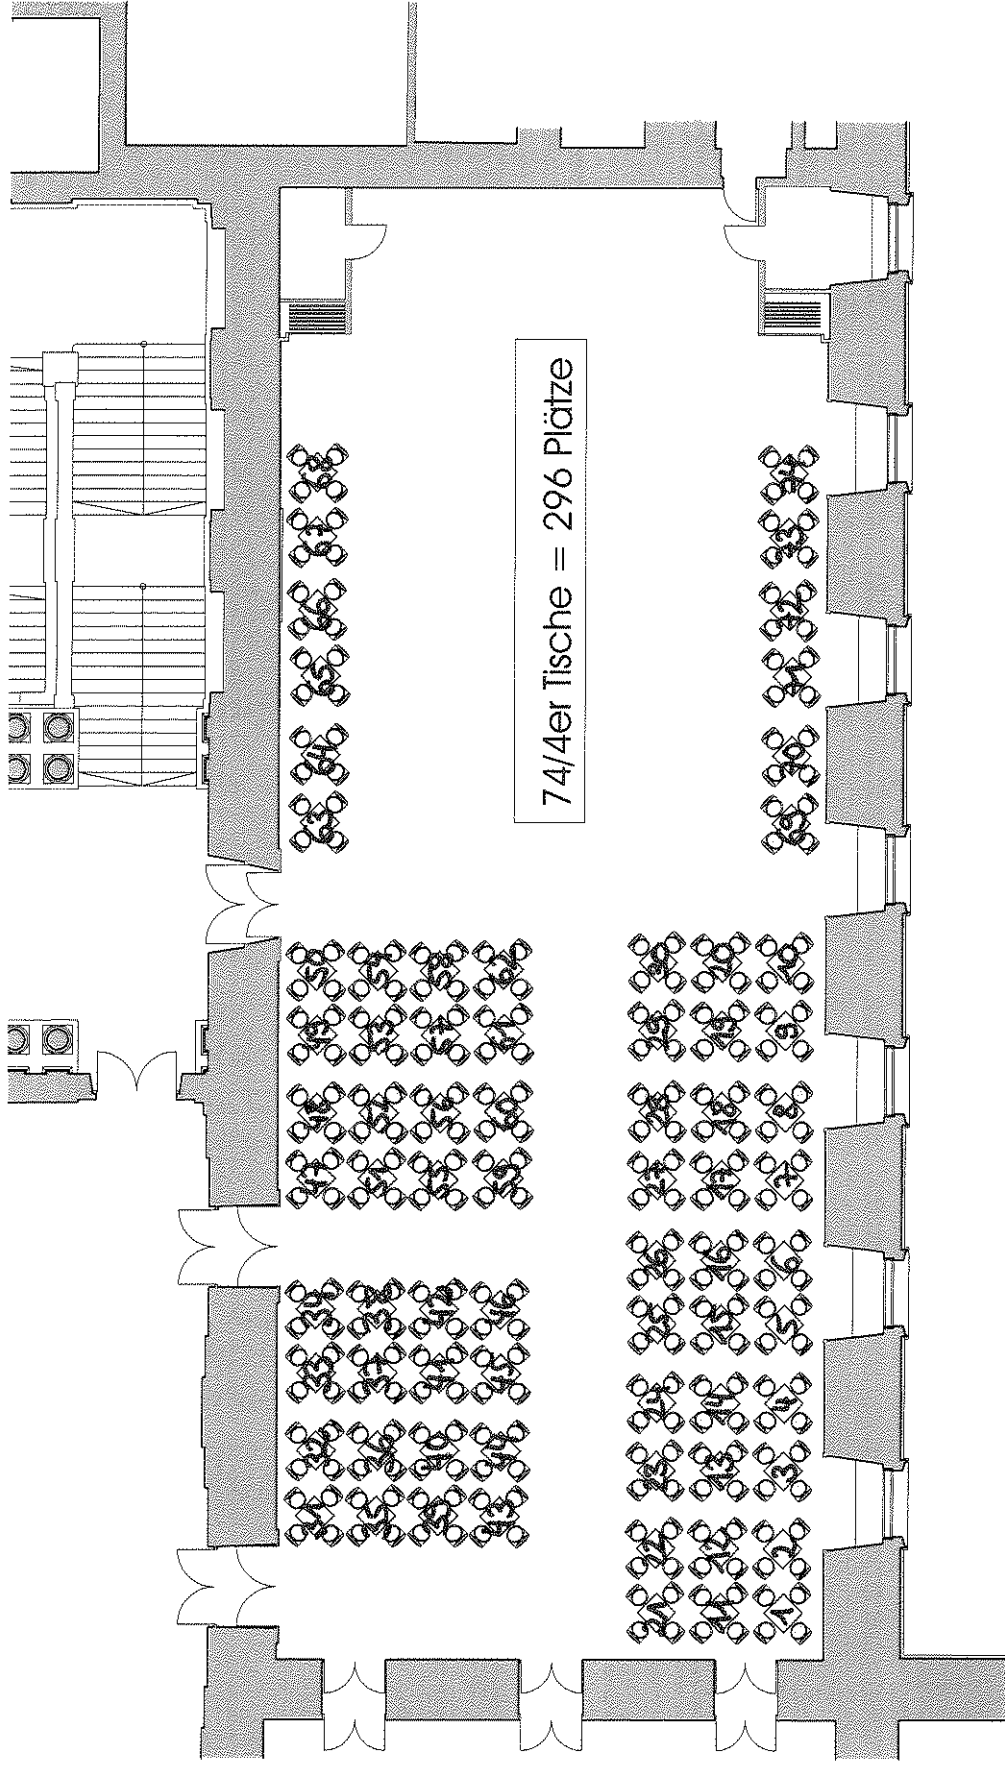

VORSAAL

PLATZL

FESTSTIEGE

74/4er Tische = 296 Plätze

RATIMBEZEICHNUNG

METTERNICHSAAL
MEZZANIN

RATIMGRÖßEN:

FLÄCHE (m²):
LÄNGE (m):
BREITE (m):
HÖHE (m):

452,1
13,9
1,68
0,8

FLÄCHE (m²):
LÄNGE (m):
BREITE (m):
HÖHE (m):

4.866,2
108,3
4,9
2,1

MASSSTAB: