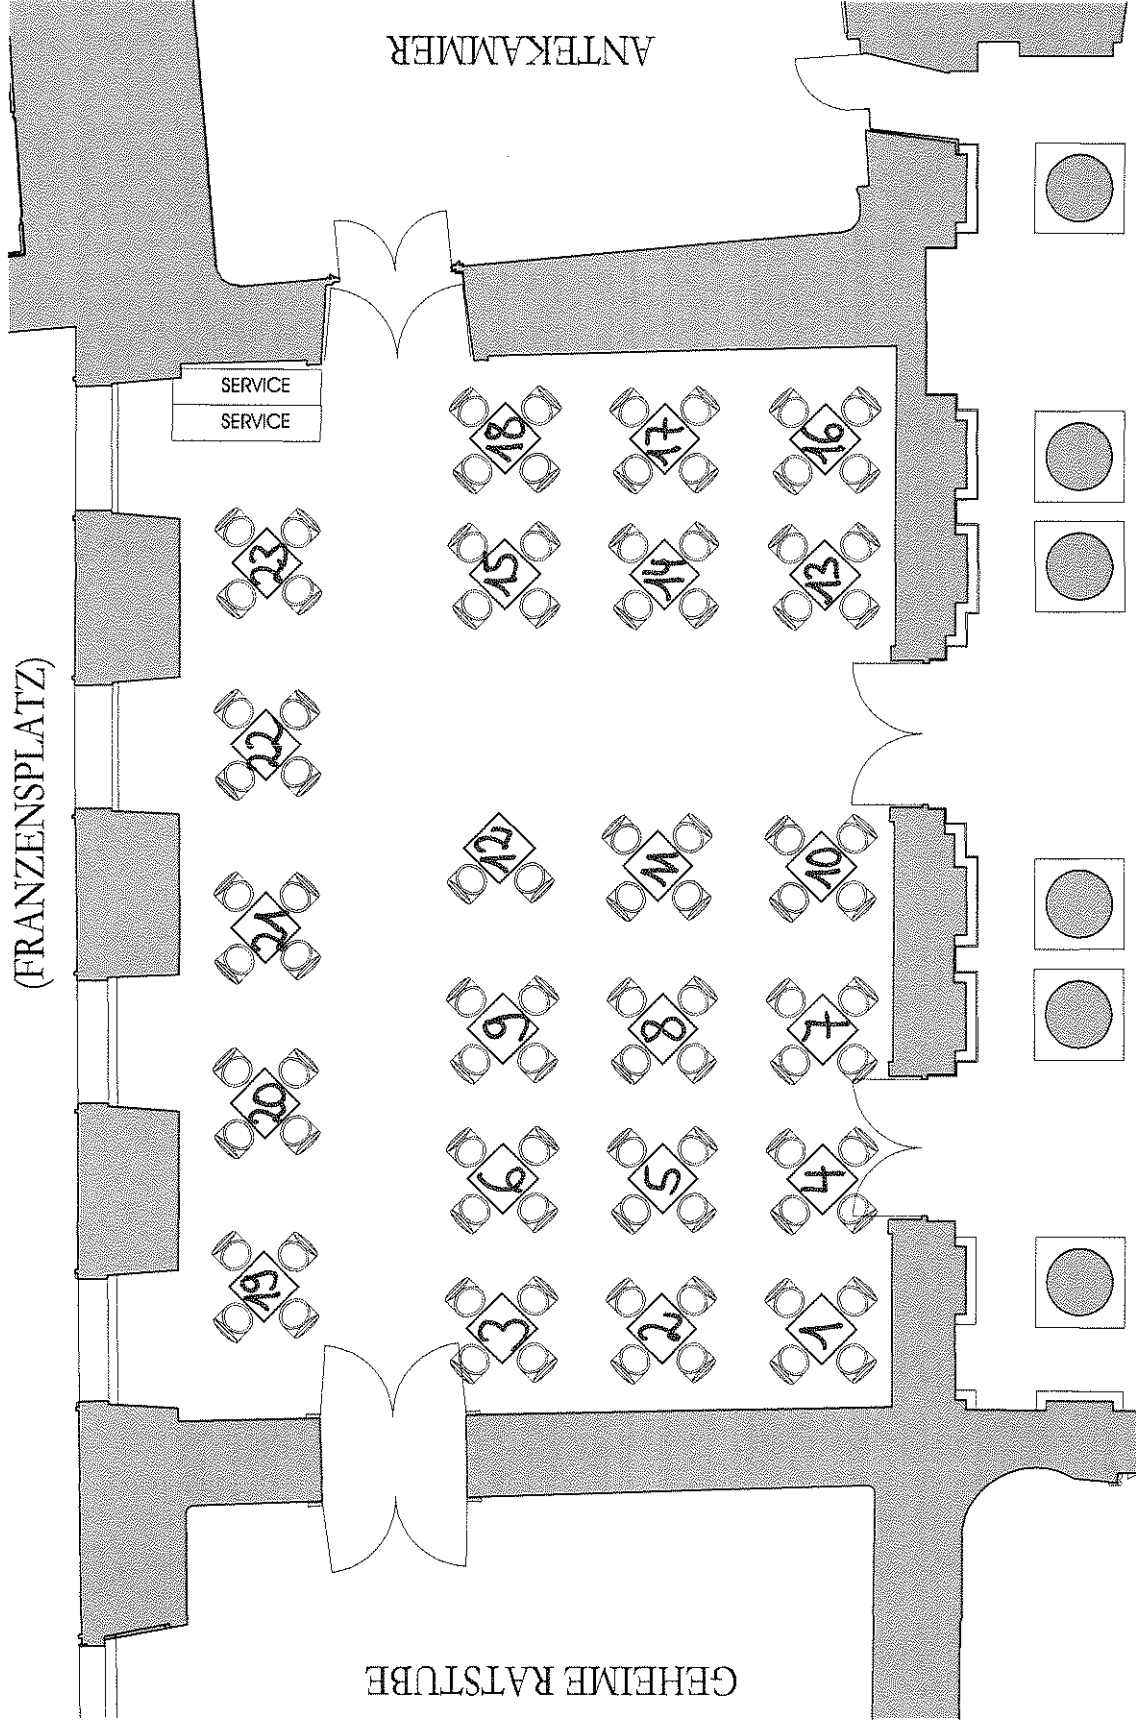

PLATZ IN DER BURG  
(FRANZENSPLATZ)

ZEREMONIENSAAL

1/2er und 22/4er Tische = 90 Plätze

KADREBEZEICHNUNG:

MARMORSAAL  
MEZZANIN

RAUMGRÖSSEN:  
FLÄCHE (m²): 149  
LÄNGE (m): 101  
BREITE (m): 54/10K23  
HÖHE (m): 34/10K23

FLÄCHE (m²): 1420,0  
LÄNGE (m): 48,9  
BREITE (m): 33,1  
HÖHE (m): 177/10K32

MASSSTAB:

W.D.N.