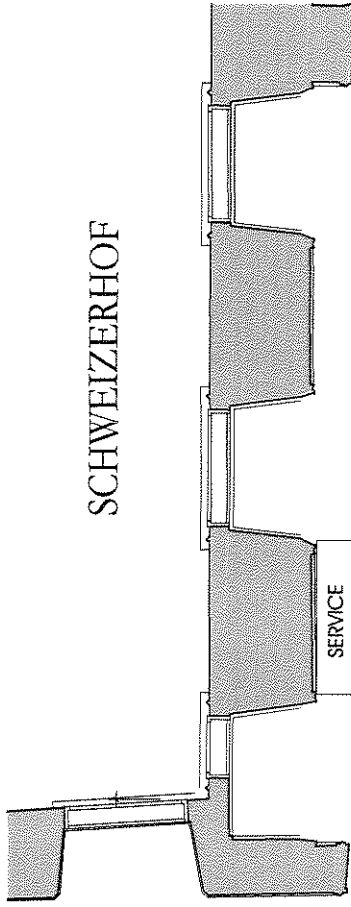

SCHWEIZERHOF

10/4er Tische = 40 Plätze

H O F B U R G

 KUNSTHAUS WIRTSCHAFTS UNIVERSITÄT WIEN

RAUMBEGLEICHUNG:
MARIA THERESIEN APP.I
MEZZANIN

RABUNGSSSEN:
 FLÄCHE (m²): 78,3
 FLÄCHE (m²): 10,3
 BREITE (m): 7,7
 HOHE (m): 49/110K.22
 ANMERKUNGEN:
 BODENART: PARKETT

MASSSTAB:
 1:100
 1:200
 1:500
 1:1000