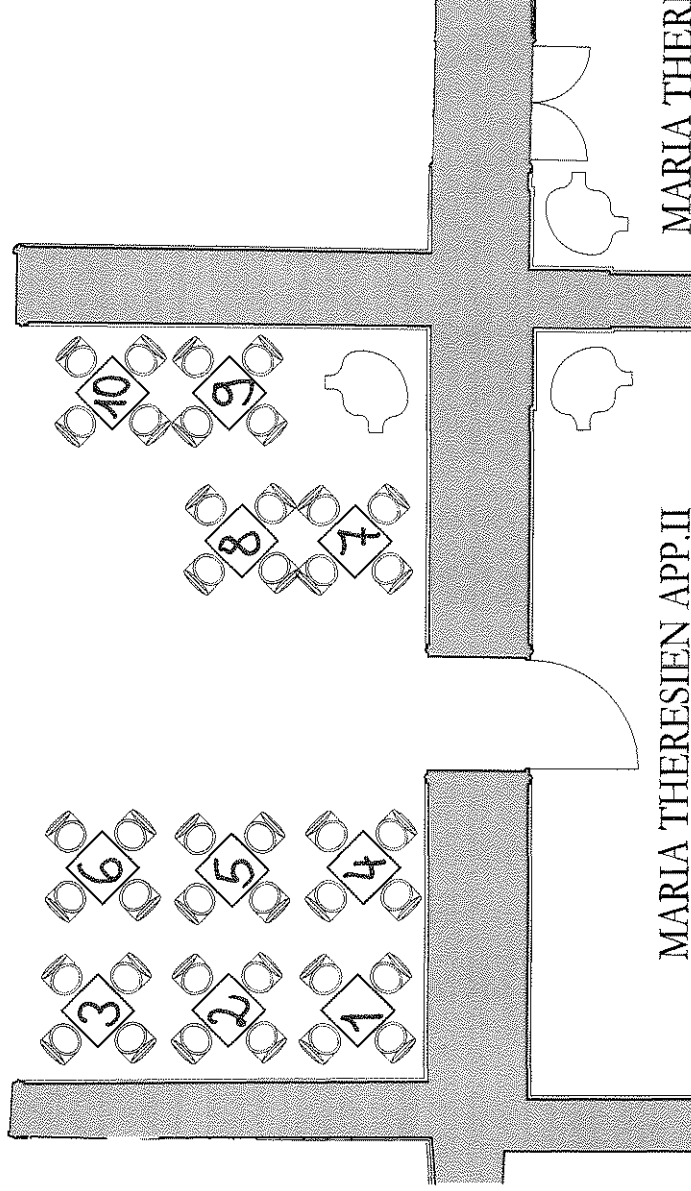

SCHWEIZERHOF

10/4er Tische = 40 Plätze

H O F B U R G

 KUNSTHAUS WIRTSCHAFTS UNIVERSITÄT WIEN

RAUMBEGLEICHUNG:
MARIA THERESIEN APP.I
MEZZANIN

RABUNGSSSEN:
 FLÄCHE (m²): 78,3
 FLÄCHE (m²): 10,3
 BREITE (m): 7,7
 HOHE (m): 49/110K.22
 ANMERKUNGEN:
 BODENART: PARKETT

MASSSTAB:
 1:100
 1:200
 1:500
 1:1000