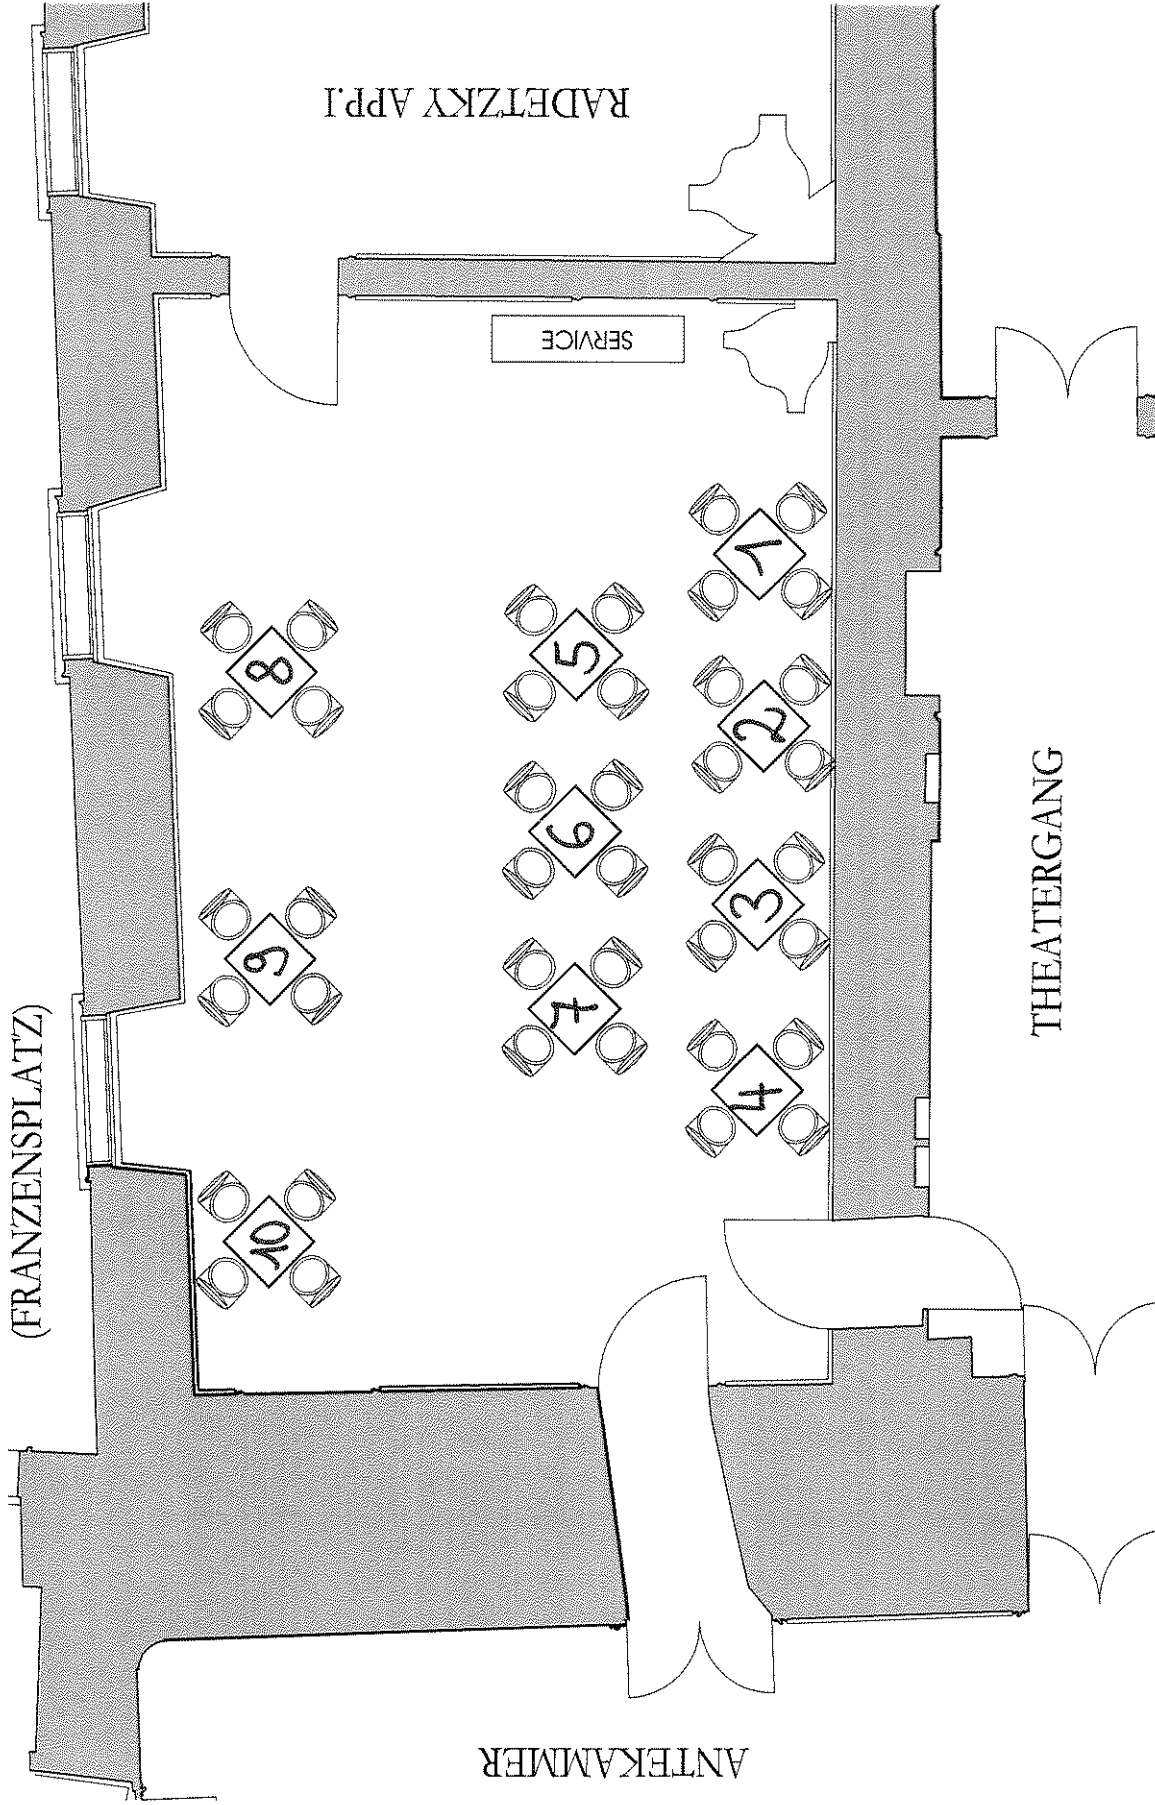

PLATZ IN DER BURG
(FRANZENSPLATZ)

10/4er Tische = 40 Plätze

RAUMBEZEICHNUNG:

KÜNSTLERZIMMER
MEZZANIN

RAUMGRÖßEN:

ANMERKUNGEN:
BODENART: PARKETT

883,9
121,0
16,9
157/10K.72

MASSSTAB: