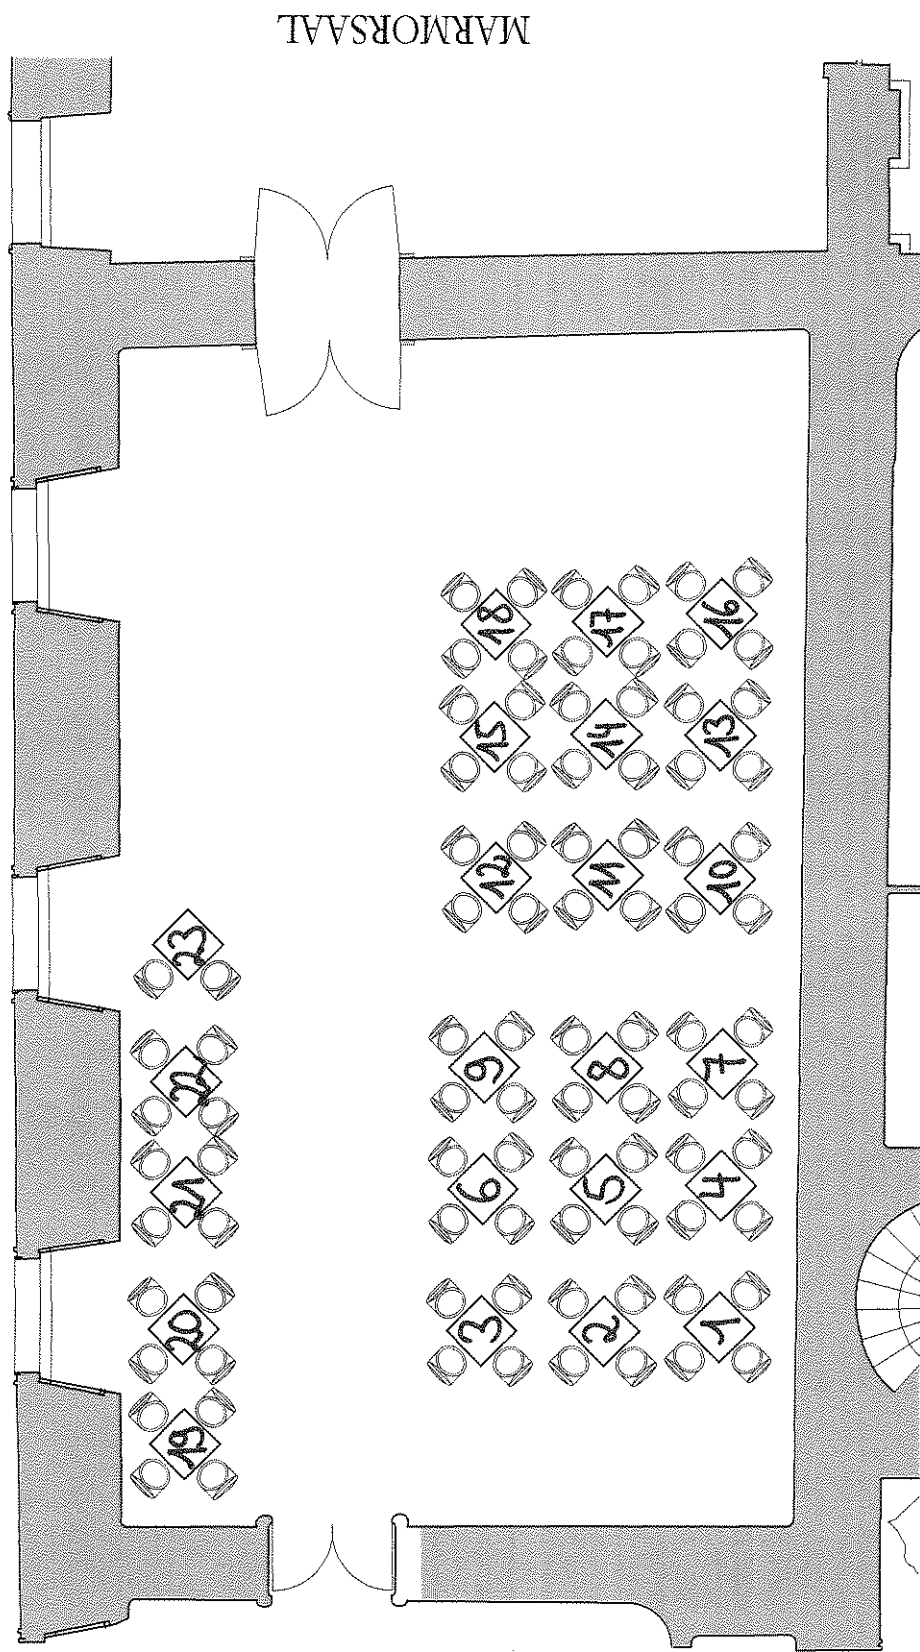

PLATZ IN DER BURG
(FRANZENSPLATZ)

1/2er Tisch & 22/4er Tische = 90 Plätze

Raumbezeichnung:

GEHEIME RATSTUBE
MEZZANIN

Maßstab:

Raumgrößen:	Plätze (ca. 1/2):	Plätze (ca. 22/4):
Fläche (qm):	157,7	1.071,6
Länge (m):	16,6	51,5
Breite (m):	9,5	31,2
Höhe (m):	5/LLK 2,6	16/LLK 3,5
Anmerkungen:		
Bodenart:	PARKETT	